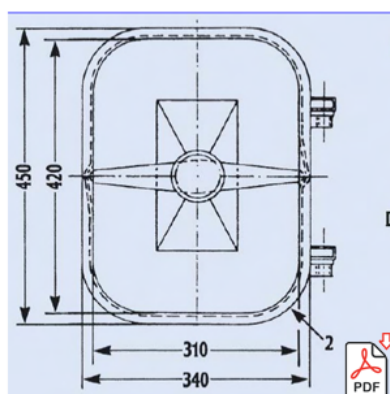

P43-046

Cod. P3-P43-046
405 x 530 mm

Cod. P3-P43-008
310 x 420 mm

Cod. P3-P43-010
405 x 530 mm

Cod. P3-P43-012
405 x 530 mm

Cod. P3-P43-015
420 x 310 mm

Cod. P3-P43-047
405 x 530 mm

Další info
těsnění
ovládání

Cod. 9H, 9H-1, 9H-2, 9H-3
175x225, 246x313, 275x365, 275x405mm
+0,5 , +0,1 bar

Cod. 10
310 x 420 mm
+0,5 bar

Cod. 10E
310 x 420 mm
+0,5 bar

Cod. 10 ECOM, 10ECOM1
331 x 441mm
+0,2 bar

Cod. 10G
310 x 420 mm
+0,7 bar