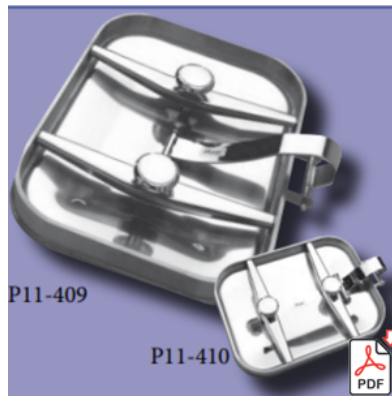

Cod. P2-B24
530 x 410 mm
-1,0/+0,4 bar

Cod. P2-B26
225 x 175 mm
0,7 bar

Cod. P2-B27
225 x 175 mm
0,5 bar

Cod. P2-D2
7295 x 115 mm
+0,02 bar

Cod. P2-D33
740 x 450 mm
-0,1 bar

Těsnění

Ovládání

Cod. P3-P13-105
314x424 mm