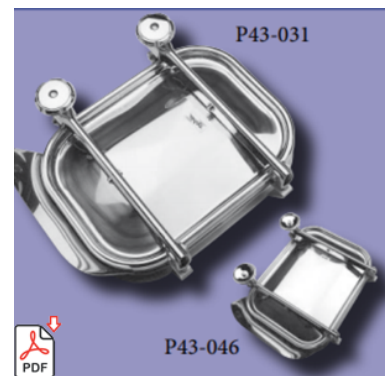

Cod. P3-P23-580
500 x 800 mm

P43-031

P43-046