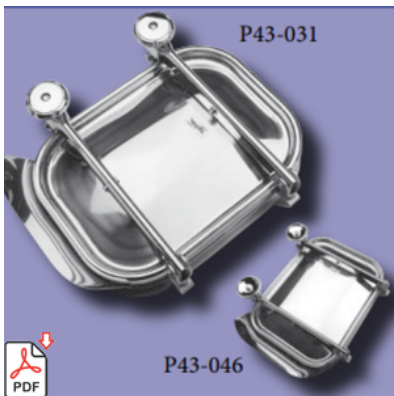

Cod. P3-P23-680

P23-680

P23-810

Cod. P3-P23-810

P43-031

P43-046

Cod. P3-P43-031
310 x 420 mm

P43-031

P43-046

Cod. P3-P43-046
405 x 530 mm

Cod. P3-P43-008
310 x 420 mm

Cod. P3-P43-010
405 x 530 mm

Cod. P3-P43-012
405 x 530 mm

Cod. P3-P43-015
420 x 310 mm

Cod. P3-P43-047
405 x 530 mm

Další info
těsnění
ovládání