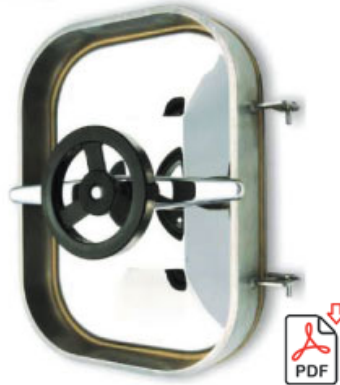

Cod. P2-B7
420 x 310 mm
+0,6 bar

Cod. P2-B7E
420 x 310 mm
-1,0/+0,5 bar

Cod. P2-B12
530 x 410 mm
+2,2 bar

Cod. P2-B13
500 x 310 mm
+2,0 bar

Cod. P2-B14
420 x 310 mm
+2,0 bar

Cod. P2-B23
530 x 410 mm
-1,0/+0,6 bar

Cod. P2-B24
530 x 410 mm
-1,0/+0,4 bar

Cod. P2-B26
225 x 175 mm
0,7 bar

Cod. P2-B27
225 x 175 mm
0,5 bar

Cod. P2-D2
7295 x 115 mm
+0,02 bar

Cod. P2-D33
740 x 450 mm
-0,1 bar

Těsnění

Ovládání

Cod. P3-P13-105
314x424 mm